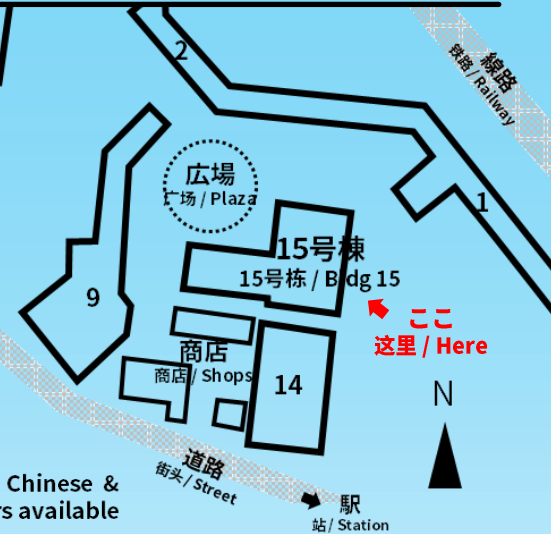

教えてください！ / 请分享给我们！ / Please tell us!

- 知りたいこと、知ってほしいこと、困っていること
- 想知道的事情、想让别人知道的事情、生活中遇到的问题
- What you want to know, what you want others to know and the worries of life

無料・予約いりません
免费・无需预订
Free / No reservation required

学生みんなで
待っています！